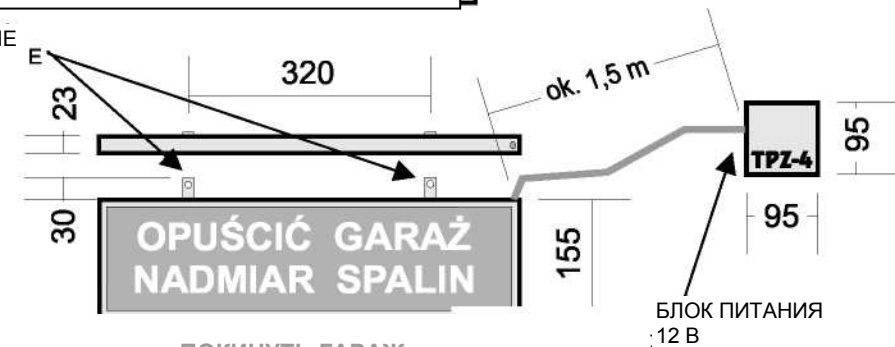

МОНТАЖНЫЕ
НАДПИСИ

ПОКИНУТЬ ГАРАЖ
ВЫХЛОПНЫЕ ГАЗЫ ВЫШЕ НОРМЫ

ТЕХНИЧЕСКИЕ ПАРАМЕТРЫ

Модель	ТР-4/S (S-встр-я сирена)	ТР-4.А/S
Напряжение питания	230 В~, 50Hz, (допустимые отклонения: ±10%)	12 В=, (допустимые отклонения: 10- 15 В)
Потребление	4 Вт (активное состояние)	0.25 А (активное состояние)
Рабочая	-15°C ÷ +45°C	
Источник света	электролюминесцентные светодиоды	
Надписи	высота букв = 35 мм, цвет красный, видны только в активном состоянии (пульсирующая подсветка с периодичностью 2 с.)	
Размеры /масса	табло: см. рядом; блок питания: 95 x 95 x 45 мм / 0,3 кг	555x155x23 мм (шир. x выс. x глуб.) / 0,8 кг
Корпус / степень защиты	табло: см. рядом; блок питания: пластмасса / IP54	анодированный алюминий + пластмасса / IP42