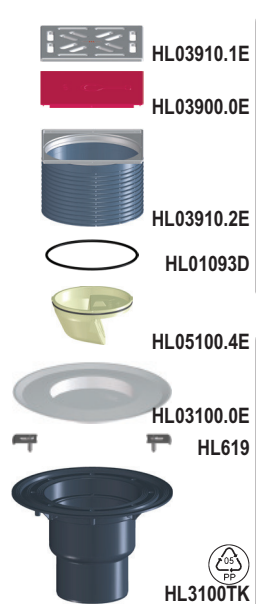

# HL3100T

DN75 2,25 l/s  
DN110 2 l/s

**D** BALKON & TERRASSENABLAUF **TR** BALKON VE TERAS SÜZGEÇİ **H** TERASZLEFOLYÓ **RO** SIFON DE TERASĂ  
**I** SCARICO PER TERRAZZI **CZ/SK** TERASOVÝ VŤOK **PL** WPŁUST BALKONOWY I TARASOWY **РУС** ТРАП ДЛЯ БАЛКОНОВ И ТЕРРАС  
**GB** BALCONY & TERRACE DRAIN **HR** TERASNI I BALKONSKI ODVOD **SLO** TERASNI ODTOK **BUL** СИФОН ЗА ТЕРАСИ И БАЛКОНИ