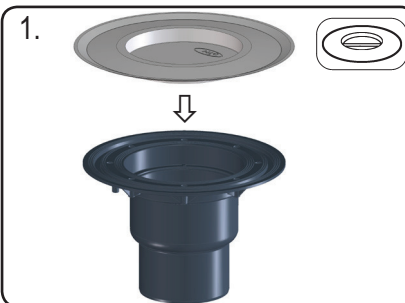

# HL3100T

DN75 2,25 l/s  
DN110 2 l/s

**D** BALKON & TERRASSENABLAUF **TR** BALKON VE TERAS SÜZGEÇİ **H** TERASZLEFOLYÓ **RO** SIFON DE TERASĂ  
**I** SCARICO PER TERRAZZI **CZ/SK** TERASOVÝ VŤOK **PL** WPŁUST BALKONOWY I TARASOWY **РУС** ТРАП ДЛЯ БАЛКОНОВ И ТЕРРАС  
**GB** BALCONY & TERRACE DRAIN **HR** TERASNI I BALKONSKI ODVOD **SLO** TERASNI ODTOK **BUL** СИФОН ЗА ТЕРАСИ И БАЛКОНИ