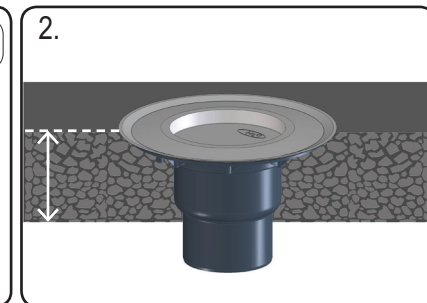

# HL3100T

DN75 2,25 l/s  
DN110 2 l/s

**D** BALKON & TERRASSENABLAUF **TR** BALKON VE TERAS SÜZGEÇİ **H** TERASZLEFOLYÓ **RO** SIFON DE TERASĂ  
**I** SCARICO PER TERRAZZI **CZ/SK** TERASOVÝ VŤOK **PL** WPŁUST BALKONOWY I TARASOWY **РУС** ТРАП ДЛЯ БАЛКОНОВ И ТЕРРАС  
**GB** BALCONY & TERRACE DRAIN **HR** TERASNI I BALKONSKI ODVOD **SLO** TERASNI ODTOK **BUL** СИФОН ЗА ТЕРАСИ И БАЛКОНИ