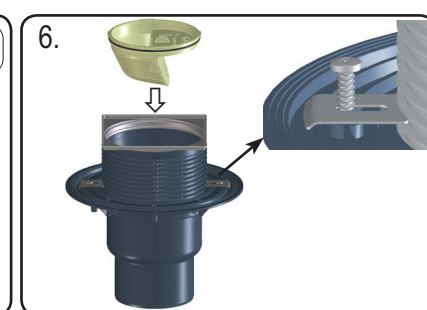

# HL3100T

DN75 2,25 l/s  
DN110 2 l/s

**D** BALKON & TERRASSENABLAUF **TR** BALKON VE TERAS SÜZGEÇİ **H** TERASZLEFOLYÓ **RO** SIFON DE TERASĂ  
**I** SCARICO PER TERRAZZI **CZ/SK** TERASOVÝ VŤOK **PL** WPŁUST BALKONOWY I TARASOWY **РУС** ТРАП ДЛЯ БАЛКОНОВ И ТЕРРАС  
**GB** BALCONY & TERRACE DRAIN **HR** TERASNI I BALKONSKI ODVOD **SLO** TERASNI ODTOK **BUL** СИФОН ЗА ТЕРАСИ И БАЛКОНИ