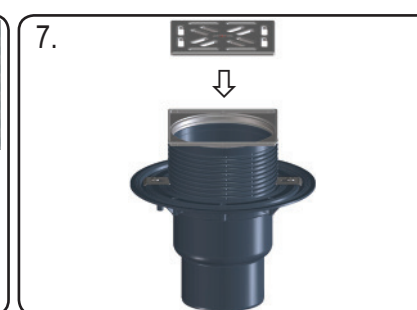

# HL3100T

DN75 2,25 l/s  
DN110 2 l/s

**D** BALKON & TERRASSENABLAUF **TR** BALKON VE TERAS SÜZGEÇİ **H** TERASZLEFOLYÓ **RO** SIFON DE TERASĂ  
**I** SCARICO PER TERRAZZI **CZ/SK** TERASOVÝ VŤOK **PL** WPŁUST BALKONOWY I TARASOWY **РУС** ТРАП ДЛЯ БАЛКОНОВ И ТЕРРАС  
**GB** BALCONY & TERRACE DRAIN **HR** TERASNI I BALKONSKI ODVOD **SLO** TERASNI ODTOK **BUL** СИФОН ЗА ТЕРАСИ И БАЛКОНИ