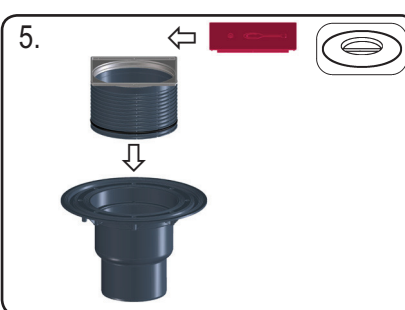

# HL3100T

DN75 2,25 l/s  
DN110 2 l/s

**D** BALKON & TERRASSENABLAUF **TR** BALKON VE TERAS SÜZGEÇİ **H** TERASZLEFOLYÓ **RO** SIFON DE TERASĂ  
**I** SCARICO PER TERRAZZI **CZ/SK** TERASOVÝ VŤOK **PL** WPŁUST BALKONOWY I TARASOWY **РУС** ТРАП ДЛЯ БАЛКОНОВ И ТЕРРАС  
**GB** BALCONY & TERRACE DRAIN **HR** TERASNI I BALKONSKI ODVOD **SLO** TERASNI ODTOK **BUL** СИФОН ЗА ТЕРАСИ И БАЛКОНИ