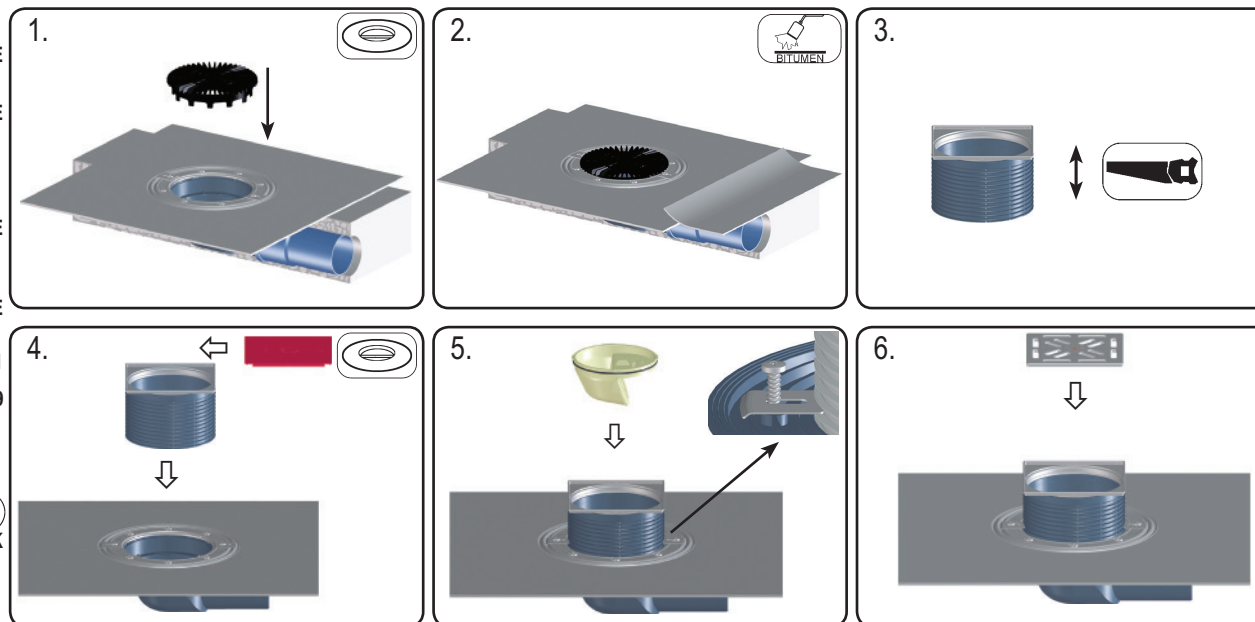

HL5100TH

DN75 2,5 l/s

D BALKON & TERRASSENABLAUF **TR** BALKON VE TERAS SÜZGECİ **H** TERASZLEFOLYÓ **RO** SIFON DE TERASĂ
I SCARICO PER TERRAZZI **CZ/SK** TERASOVÝ VŤOK **PL** WPUST BALKONOWY I TARASOWY **PYC** ТРАП ДЛЯ БАЛКОНОВ И ТЕРРАС
GB BALCONY & TERRACE DRAIN **HR** TERASNI I BALKONSKI ODVOD **SLO** TERASNI ODTOK **BUL** СИФОН ЗА ТЕРАСИ И БАЛКОНИ