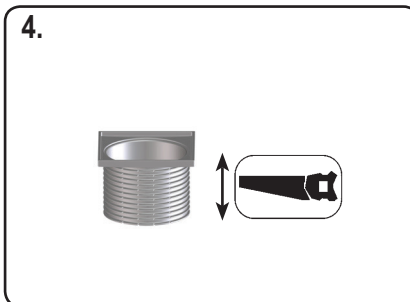

0300.0EN

080.4E

80HK