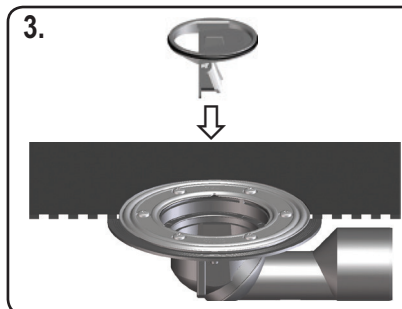

HL80H

0,80 l/s
DN50/75

9 003076 701803

037N.1E

037N.0E

037N.2E

0300.0EN

080.4E