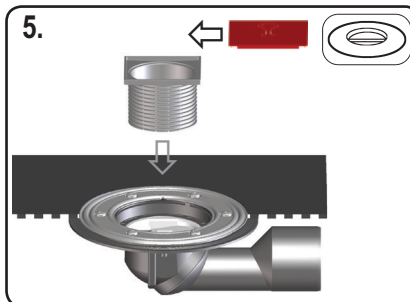

0300.0EN

080.4E

80HK