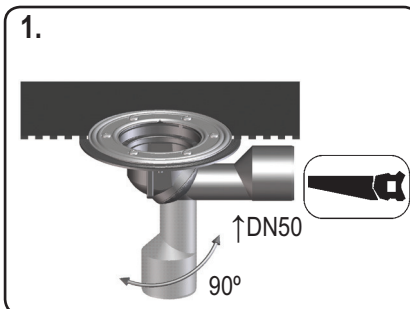

HL80H

0,80 l/s
DN50/75

9 003076 701803

037N.1E

037N.0E

037N.2E

0300.0EN

080.4E