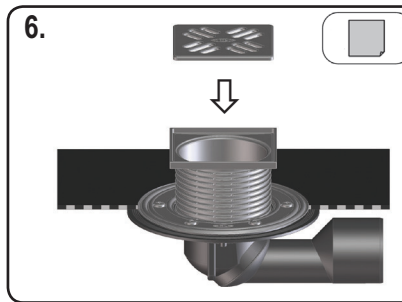

0300.0EN

080.4E

80HK