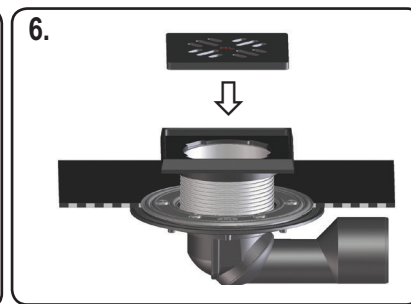

# HL81.1GH

0,50 l/s  
DN50/75

**D** BODENABLAUF  
**I** POZZETTI  
**GB** FLOOR DRAIN

**TR** YER SÜZGEÇİ  
**CZ/SK** PODLAHOVÁ VPUST  
**HR** PODNI ODVOD

**H** PADLÓSZIFON  
**PL** WPUST PODŁOGOWY  
**SLO** TALIN SIFON

**RO** SIFON DE PARDOSEALĂ  
**PYС** ТРАП  
**BUL** подов сифон

17.09.2012