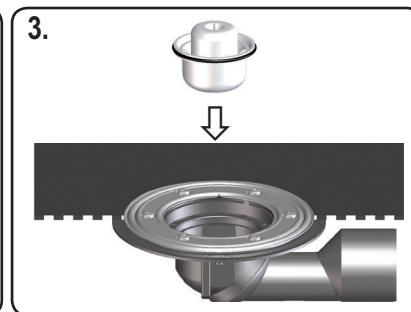

# HL81.1GH

0,50 l/s  
DN50/75

**D** BODENABLAUF  
**I** POZZETTI  
**GB** FLOOR DRAIN

**TR** YER SÜZGEÇİ  
**CZ/SK** PODLAHOVÁ VPUST  
**HR** PODNI ODVOD

**H** PADLÓSZIFON  
**PL** WPUST PODŁOGOWY  
**SLO** TALIN SIFON

**RO** SIFON DE PARDOSEALĂ  
**PYС** ТРАП  
**BUL** подов сифон

17.09.2012