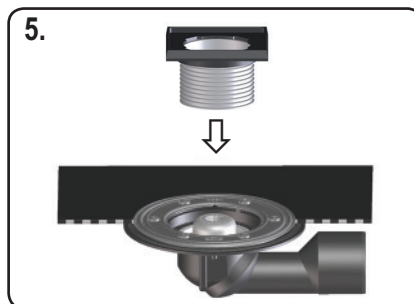

# HL81.1GH

0,50 l/s  
DN50/75

**D** BODENABLAUF  
**I** POZZETTI  
**GB** FLOOR DRAIN

**TR** YER SÜZGEÇİ  
**CZ/SK** PODLAHOVÁ VPUST  
**HR** PODNI ODVOD

**H** PADLÓSZIFON  
**PL** WPUST PODŁOGOWY  
**SLO** TALIN SIFON