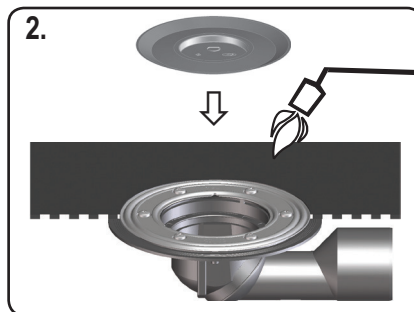

# HL81.1GH

0,50 l/s  
DN50/75

**D** BODENABLAUF  
**I** POZZETTI  
**GB** FLOOR DRAIN

**TR** YER SÜZGEÇİ  
**CZ/SK** PODLAHOVÁ VPUST  
**HR** PODNI ODVOD

**H** PADLÓSZIFON  
**PL** WPUST PODŁOGOWY  
**SLO** TALIN SIFON