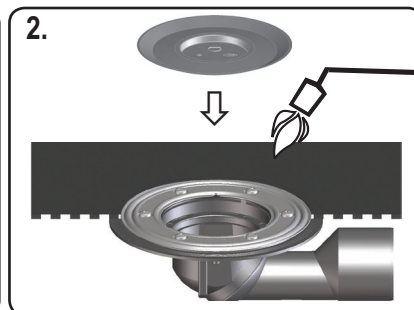

HL81GH

0,80 l/s
DN50/75

20.12.2010

D BALKON & TERRASSENABLAUF **TR** BALKON VE TERAS SÜZGEÇİ **H** TERASZLEFOLYÓ **RO** SIFON DE TERASĂ
I SCARICO PER TERRAZZI **CZ/SK** TERASOVÝ VTK **PL** WPUST BALKONOWY I TARASOWY **PYС** ТРАП ДЛЯ БАЛКОНОВ И ТЕРРАС
GB BALCONY & TERRACE DRAIN **HR** TERASNI I BALKONSKI ODVOD **SLO** TERASNI ODTOK **BUL** СИФОН ЗА ТЕРАСИ И БАЛКОНИ