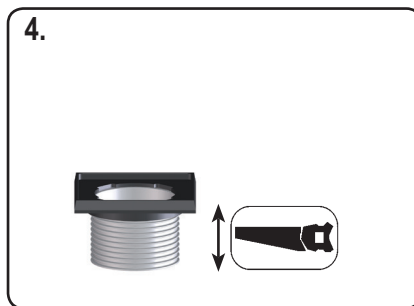

HL81GH

0,80 l/s
DN50/75

20.12.2010

D BALKON & TERRASSENABLAUF **TR** BALKON VE TERAS SÜZGEÇİ **H** TERASZLEFOLYÓ **RO** SIFON DE TERASĂ
I SCARICO PER TERRAZZI **CZ/SK** TERASOVÝ VTK **PL** WPUST BALKONOWY I TARASOWY **PYС** ТРАП ДЛЯ БАЛКОНОВ И ТЕРРАС
GB BALCONY & TERRACE DRAIN **HR** TERASNI I BALKONSKI ODVOD **SLO** TERASNI ODTOK **BUL** СИФОН ЗА ТЕРАСИ И БАЛКОНИ