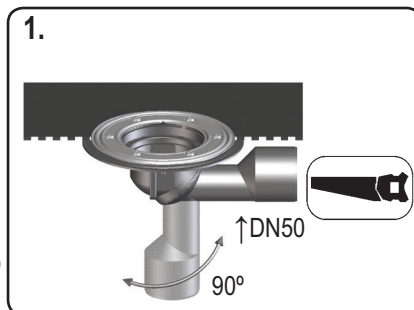

HL81GH

0,80 l/s
DN50/75

20.12.2010

D BALKON & TERRASSENABLAUF **TR** BALKON VE TERAS SÜZGEÇİ **H** TERASZLEFOLYÓ **RO** SIFON DE TERASĂ
I SCARICO PER TERRAZZI **CZ/SK** TERASOVÝ VTK **PL** WPUST BALKONOWY I TARASOWY **PYС** ТРАП ДЛЯ БАЛКОНОВ И ТЕРРАС
GB BALCONY & TERRACE DRAIN **HR** TERASNI I BALKONSKI ODVOD **SLO** TERASNI ODTOK **BUL** СИФОН ЗА ТЕРАСИ И БАЛКОНИ