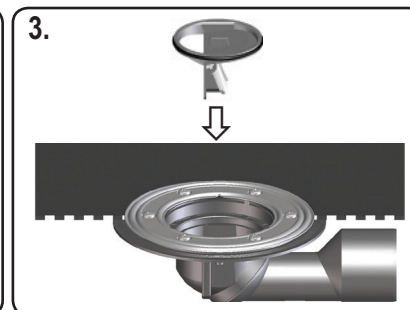

HL81GH

0,80 l/s
DN50/75

20.12.2010

D BALKON & TERRASSENABLAUF **TR** BALKON VE TERAS SÜZGEÇİ **H** TERASZLEFOLYÓ **RO** SIFON DE TERASĂ
I SCARICO PER TERRAZZI **CZ/SK** TERASOVÝ VTK **PL** WPUST BALKONOWY I TARASOWY **PYС** ТРАП ДЛЯ БАЛКОНОВ И ТЕРРАС
GB BALCONY & TERRACE DRAIN **HR** TERASNI I BALKONSKI ODVOD **SLO** TERASNI ODTOK **BUL** СИФОН ЗА ТЕРАСИ И БАЛКОНИ