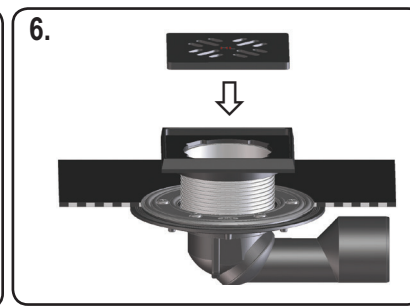

HL81GH

0,80 l/s
DN50/75

20.12.2010

D BALKON & TERRASSENABLAUF **TR** BALKON VE TERAS SÜZGEÇİ **H** TERASZLEFOLYÓ **RO** SIFON DE TERASĂ
I SCARICO PER TERRAZZI **CZ/SK** TERASOVÝ VTK **PL** WPUST BALKONOWY I TARASOWY **PYС** ТРАП ДЛЯ БАЛКОНОВ И ТЕРРАС
GB BALCONY & TERRACE DRAIN **HR** TERASNI I BALKONSKI ODVOD **SLO** TERASNI ODTOK **BUL** СИФОН ЗА ТЕРАСИ И БАЛКОНИ