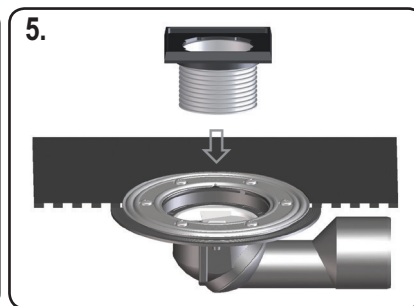

HL81GH

0,80 l/s
DN50/75

20.12.2010

D BALKON & TERRASSENABLAUF **TR** BALKON VE TERAS SÜZGEÇİ **H** TERASZLEFOLYÓ **RO** SIFON DE TERASĂ
I SCARICO PER TERRAZZI **CZ/SK** TERASOVÝ VTK **PL** WPUST BALKONOWY I TARASOWY **PYС** ТРАП ДЛЯ БАЛКОНОВ И ТЕРРАС
GB BALCONY & TERRACE DRAIN **HR** TERASNI I BALKONSKI ODVOD **SLO** TERASNI ODTOK **BUL** СИФОН ЗА ТЕРАСИ И БАЛКОНИ