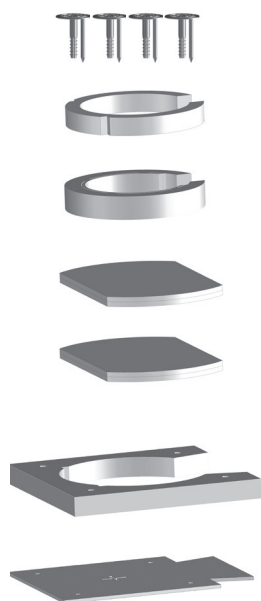

HL99

D Schalldämmelement
I ELEMENTO INSONORIZZANTE
GB Sound insulation kit

TR SES ÖNLEYİCİ
CZ/SK ZVUK IZOLUJÍCÍ PRVEK
HR ELEMENT ZA ZVUČNU IZOLACIJU

H Zajszigetelő ház padlólefevőkhoz
PL OBUDOWA WYCISZAJĄCA
SLO ZVOČNO IZOLACIJSKI ELEMENT